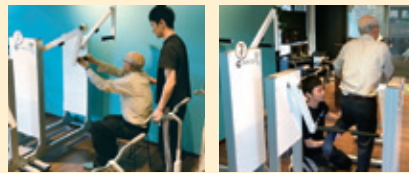

### CASE1 30代 女性

首コリと頭痛に悩まされていた女性

上半身の歪みだけではなく  
実は骨盤にも  
歪みがありました。

誤った動きのクセを見抜き  
正しい動きを身につけることで  
歪みを改善していきます。

マッサージだけではアプローチできない「**運動**」での改善が可能です

### CASE2 80代 男性

脳梗塞後、7年目の男性

動きにくい部位を  
無理やり動かす  
トレーニングはしません。

動かしやすい部位を動かすことで  
徐々に動きにくい部位が  
動きやすくなるようにします。

脳科学に基づいたマシン設計と運動指導の提供をしています

マシンの紹介(一部)