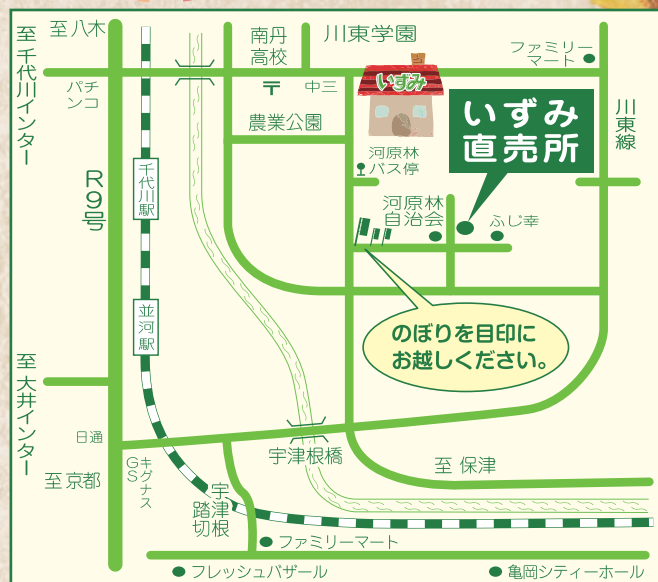

- 9,800円⇒**3,980円!!**
- 2,800円⇒**1,400円!!**
- 680円⇒**380円!!**

多肉植物、観葉植物、ハーブ苗
花鉢、苗木類 多数ご用意しております。

花苗

65円より!!
(税別)

寄せ植え用
花苗各種

売り場を拡大して
お待ちしております!!

各種肥料も取扱いしています

For Your Happy Life...